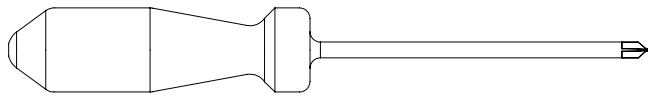

# MONTAGEANLEITUNG

SBX RIO 180/240/300/350/400/450

---

Assembly instructions

Instructions de montage

Montage handleiding

Istruzioni per il montaggio

Instrukcja montażu

## INCLUDED

**4x**

**20x**

**3x**

**8x**

**4x**

**2x**