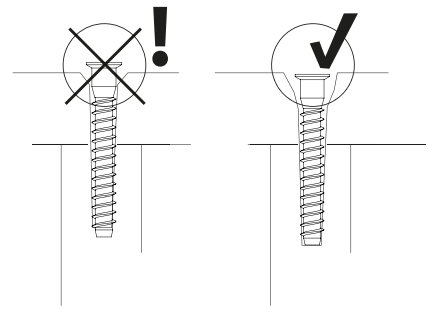

# MONTAGEANLEITUNG

SBX RIO 180/240/300/350/400/450

---

Assembly instructions

Instructions de montage

Montage handleiding

Istruzioni per il montaggio

Instrukcja montażu

Инструкция по монтажу

安装说明

Video  
  
Tutorial

[www.juwel-aquarium.com/sbx\\_rio](http://www.juwel-aquarium.com/sbx_rio)