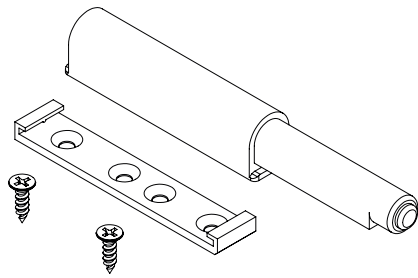

# MONTAGEANLEITUNG

SBX RIO 180/240/300/350/400/450

---

Assembly instructions

Instructions de montage

Montage handleiding

Istruzioni per il montaggio

Instrukcja montażu

## INCLUDED

**4x**

**20x**

**3x**

**8x**

**4x**

**2x**