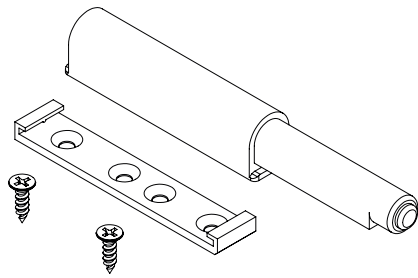

# MONTAGEANLEITUNG

SBX Trigon 190 / 350

---

Assembly instructions

Instructions de montage

Montage handleiding

Istruzioni per il montaggio

Instrukcja montażu

Инструкция по монтажу

安装说明

Video  
  
Tutorial

[www.juwel-aquarium.com/sbx\\_trigon](http://www.juwel-aquarium.com/sbx_trigon)

## INCLUDED

**4x**

**20x**

**3x**

**8x**

**4x**

**4x**

**2x**