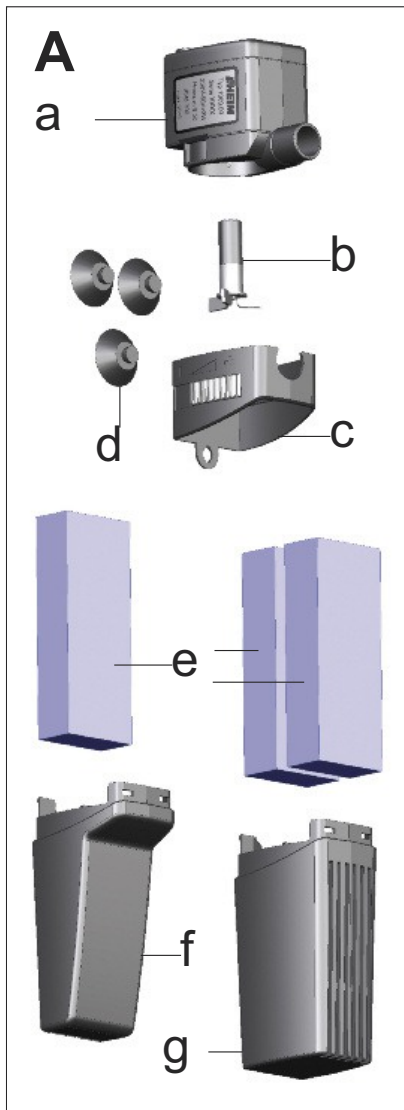

# EHEIM

Oryginał  
Instrukcja obsługi

Instrukcja obsługi

PL

Ersatzteile unter: [www.eheim.com](http://www.eheim.com)

Filtr wewnętrzny 2204 miniUPPłytki filtr wody 2203 miniFLAT

Model: patrz oznaczenie typu na korpusie silnika

Dla własnego bezpieczeństwa zalecamyuformować gęsią szyję z kablem zasilającym, aby zapobiec przedostawaniu się wody do gniazda.przed dostaniem się wody do gniazdką. W przypadku Na przykład, powinien on być umieszczony wyżej niż gniazdo sieciowe urządzenia.

## A Definicja

1- Korpus silnika 2- Wirnik pompy 3- Pokrywa pompy z regulatorem mocy 4- 3x aspiratory5- Wkład filtra (1x dla 2203 i 2x dla 2204) 6- Zbiornik filtra 2203 7- Zbiornik filtra 2204.