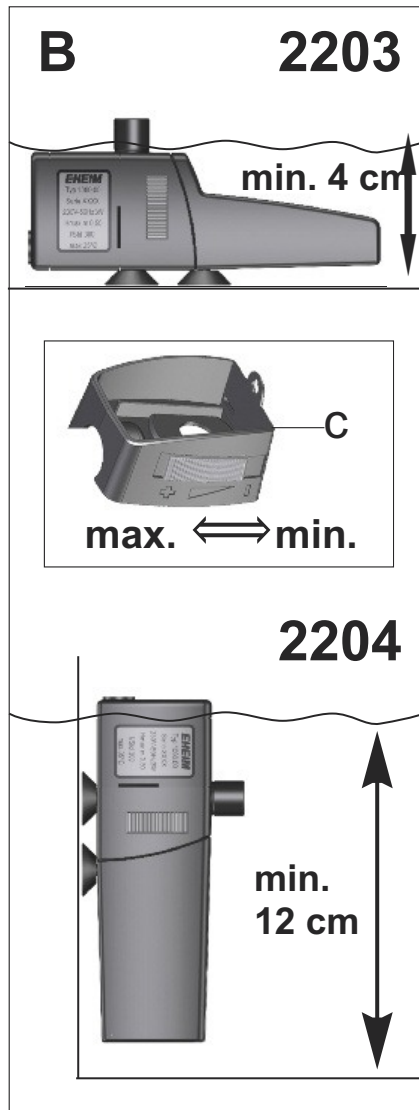

# EHEIM

Oryginał  
Instrukcja obsługi

Instrukcja obsługi

PL

Ersatzteile unter: [www.eheim.com](http://www.eheim.com)

Filtr wewnętrzny 2204 miniUPPłytki filtr wody 2203 miniFLAT

Model: patrz oznaczenie typu na korpusie silnika