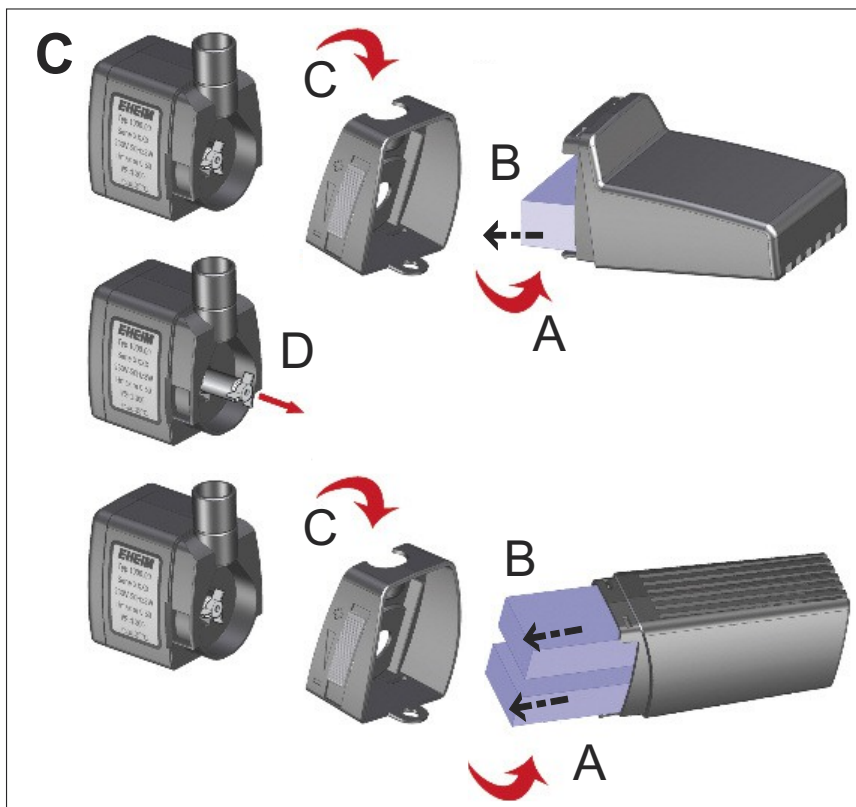

# EHEIM

Oryginał  
Instrukcja obsługi

Instrukcja obsługi

PL

Ersatzteile unter: [www.eheim.com](http://www.eheim.com)

Filtr wewnętrzny 2204 miniUPPłytki filtr wody 2203 miniFLAT

Model: patrz oznaczenie typu na korpusie silnika

Dziękujemy bardzo za zakup nowego filtra wewnętrznego / płytkiego filtra wody EHEIM, oferującego męską wydajność opt-i dla maksymalnego bezpieczeństwa i niezawodności.

Dla własnego bezpieczeństwa zalecamyuformować gęsią szyję z kablem zasilającym, aby zapobiec przedostawaniu się wody do gniazda.przed dostaniem się wody do gniazdką. W przypadku Na przykład, powinien on być umieszczony wyżej niż gniazdo sieciowe urządzenia.

## B Instalacja i uruchomienie

Za pomocą ruchu obrotowego wepchnij 3 zasysacze do otworów z boku pokrywy pompy.

**2203:** Zamocuj płytki filtr wody poniżej poziomu wody na dnie lub wewnątrz zbiornika wody. Minimalna głębokość zanurzenia 4 cm. Uwaga: Podczas układania kabla należy upewnić się, że nie zostanie on uszkodzony przez zwierzęta.